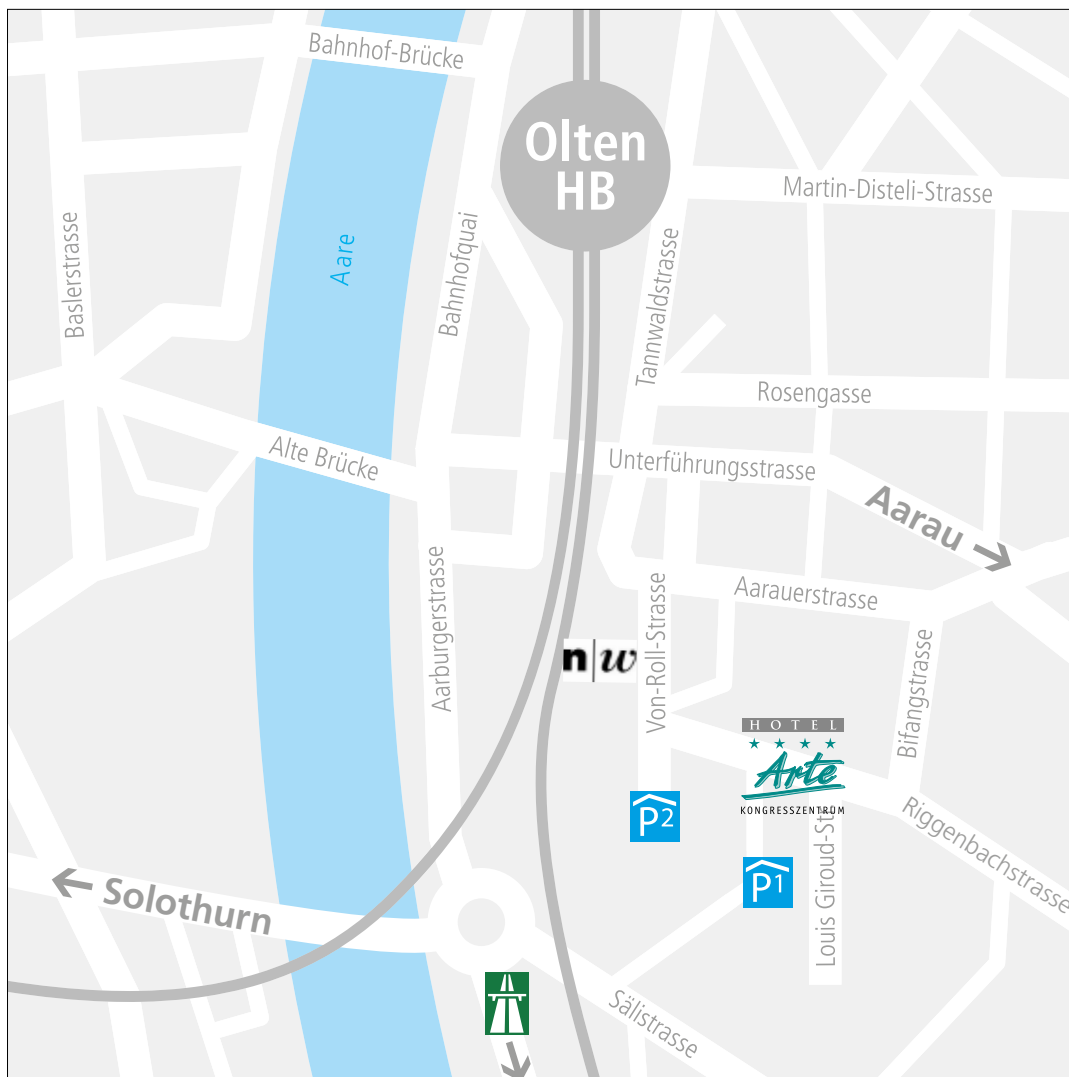

Hotel Arte

Riggenbachstrasse 10
 CH-4600 Olten
 Telefon +41 (0)62 286 68 00
 Telefax +41 (0)62 286 68 10
 info@konferenzhotel.ch

Anfahrtsbeschreibung

Von Zürich, Bern, Basel und Luzern via Autobahn

Autobahnausfahrt Rothrist, Umfahungsstrasse Richtung Olten in die Aarburgerstrasse, Richtung Aarau, Unterführungsstrasse, Von-Roll-Strasse, Riggenbachstrasse oder von Aarburgerstrasse im 1. Kreisel 1. Ausfahrt Richtung Sälipark (Parkhaus Sälipark P1).

Von Aarau via Hauptstrasse

Olten, Aarauerstrasse, Bifangstrasse, Riggenbachstrasse (Ausschilderung Hotel Arte, Sälipark).

Von Solothurn via Hauptstrasse

Im Tunnel Richtung Sälipark/Fachhochschule, im Kreisel 2. Ausfahrt (Sälistrasse) und gleich 1. Strasse links ins Parkhaus Sälipark (P1).

Parkieren

Bitte benutzen Sie das Parkhaus Sälipark (P1). Die Zufahrt ist sowohl von der Riggenbachstrasse als auch von der Sälistrasse her möglich (Zufahrt Sälistrasse von 06.00 Uhr bis 01.00 Uhr nachts sowie sonntags und an allgemeinen Feiertagen geöffnet, Zufahrt Riggenbachstrasse jederzeit möglich). Sie können auf einem beliebigen freien Parkfeld im -3 parkieren. Bitte zahlen Sie Ihr Parkticket direkt an der Hotelrezeption. Parkhaus Sälihof (P2) empfehlen wir Ihnen nicht, da Sie ihr Ticket nicht im Hotel Arte entwerthen können.

Zu Fuss

Vom Bahnhof (8 Minuten): Ausgang bei Gleis 12, Richtung «Bifang», Tannwaldstrasse, einbiegen in die Von-Roll-Strasse (an der Fachhochschule NW vorbei) und dann noch ca. 100 Meter bis zum Ziel.

Von der Altstadt (7 Minuten): Alte Brücke überqueren, Unterführung alles geradeaus, Ausgang Tannwaldstrasse, dann einbiegen in die Von-Roll-Strasse und dann noch ca. 100 Meter bis zum Ziel (Ausschilderung Hotel Arte, Sälipark).